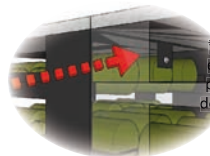

* Consigliamo di fissare lo scaffale alla parete - Please fix the shelf to the wall - wir empfehlen eine Befestigung an der Wand - Nous conseillons de fixer l'étagère à la paroi - Aconsejamos fijar la estantería a la pared - Wij adviseren om de stelling aan de wand te bevestigen - Doporucujemy upevnit regał ke zdi - A polcrendszer falhoz rögzíteset javasoljuk - Zalecamy przymocowanie regalu do sciany - Savjetujemo privrscivanje police naziv

Viti e tasselli non inclusi - Screws and wall-plugs not included - Befestigungsteile nicht inbegriffen - Vis et chevilles non incluses - Material de fijacion no incluido - Schroeven en pluggen niet inbegrepen - Scouby a hmozdinky nejsou soucasti dodavky - Csavarok es alatetek nincsenek mellekelve - Scruby i kolki niedolaczone do zestawu - Vijci i matice nisu ukljuceni